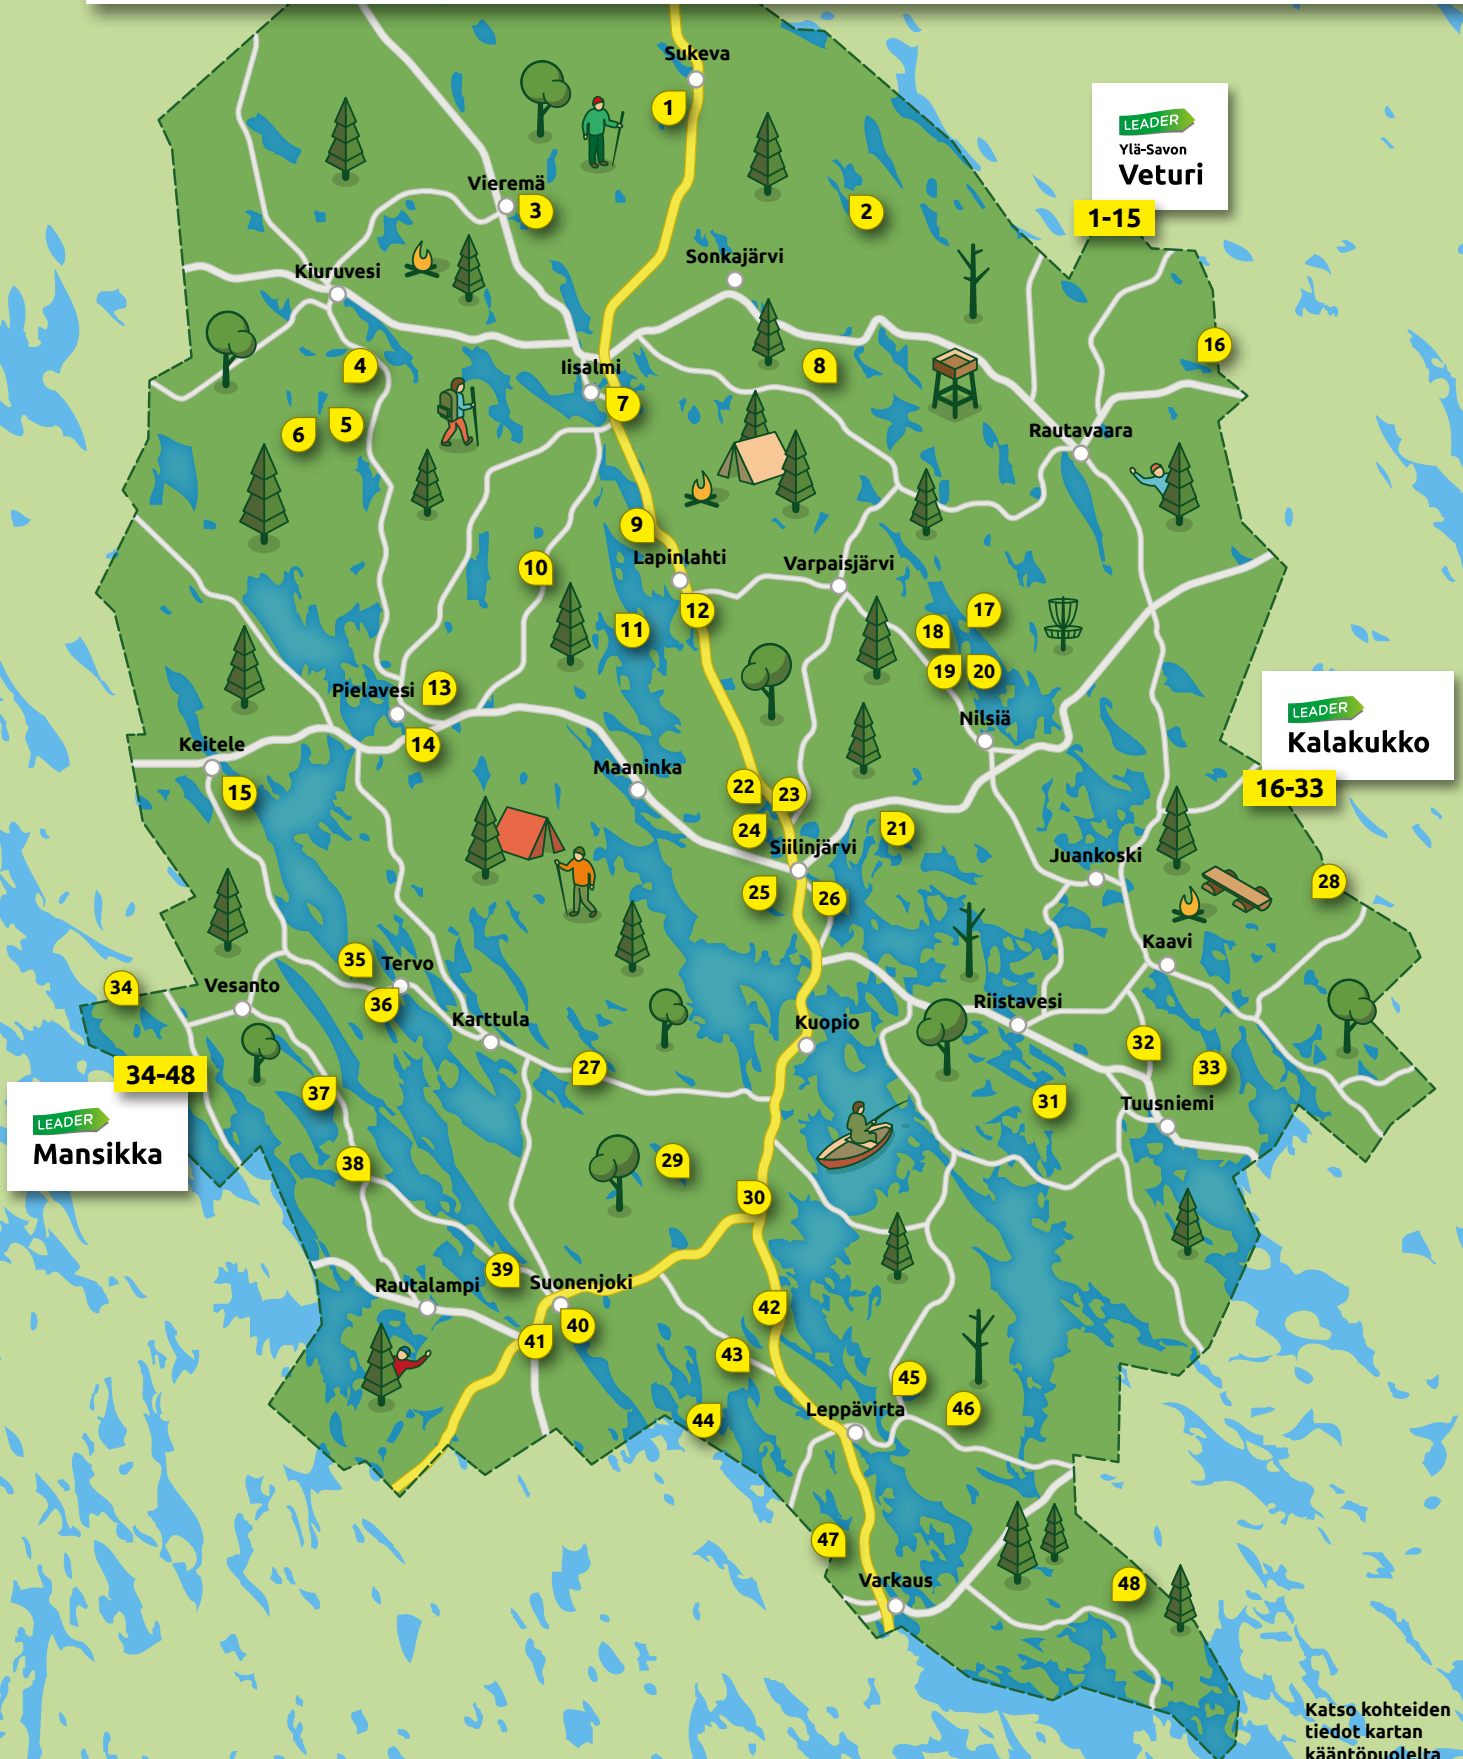

Retkeile ja liiku luontokohteissa Pohjois-Savossa!

Pohjois-Savossa on paljon ulkoilu- ja retkipaikkoja, joita on rakennettu tai kunnostettu Leader-rahoituksella - Sinua varten. Ihmisten kokoisista ideoista toteutetut kohteet tarjoavat monipuolisia mahdollisuuksia ulkoiluun tai ihan vain virkistymiseen. Karttaan on koottu esimerkkejä Pohjois-Savon Leader-ryhmien rahoittamista lähikohteista, joissa voit liikkua, harrastaa ja retkeillä. Virkisty sinäkin luonnossa!

LEADER

Ihmisten kokoisille ideoille!

Katso kohteiden tiedot kartan kääntöpuolelta

Leader Ylä-Savon Veturi

- Sukevan Pakoraitti**
Sukevantie 2, Sukeva
Kulttuuri- ja ulkoilupolku
www.retkipaikka.fi/sukevan-pakoraitti
- Ruukin Tupa ja Jyrkän Pajasaari**
Jyrkäntie 1881, Jyrkkä
www.ruukintupa.fi
- Frisbeegolfrata**
Pamppulantie 4, Vieremä
www.frisbeegolfadat.fi
- Paljakanvuoren luontopolku**
Putouksentie 450, Kiuruvesi
www.kiuruvesi.fi
- Huvikallion luontopolku**
Palojärventie 741, Kiuruvesi
www.kiuruvesi.fi
- Rytlyn uimapaikka**
Rytlyntie 1298, Kiuruvesi
www.kiuruvesi.fi
- Paloisvuoren kuntoportaat**
Uotilanniementie 33, Iisalmi
www.iisalmi.fi
- Kotaharjun näköalatorni ja retkeilyalue**
Teerimäentie 191, Sonkajärvi
www.pohjoismaki.webs.com
- Santurin keidas**
Nerkoontie 41, Lapinlahti
Frisbeegolfrata, skeittiparkki, liikennepuisto
www.lapinlahti.fi
- Lappetelän lähiliikunta-alue**
Lappetelänkyläntie 70, Iisalmi
Tenniskenttä, tied. p. 0400 913 227
sites.google.com/site/porsanmaki
- Väisälänmäen kulttuuri- ja luontopolku**
Väisälänmäentie 95, Lapinlahti
Kota ja kesäkahvila
www.lapinlahti.fi
- Parkour-puisto (valm. 2021)**
Koulukuja 14, Lapinlahti
- Kakkomäen ulkoilualue**
Pielavedentie 151, Pielavesi
www.pielavesi.fi
- Urkin Polku -ulkoilureitti**
Urho Kekkosen tie 119, Pielavesi
www.pielavesi.fi
- Pohjoinen ja Eteläinen reitti (valm. 20/21)**
Lepolantie 3, Keitele
Ulkoilureitit, mm. kuntoportaat
www.keitele.fi