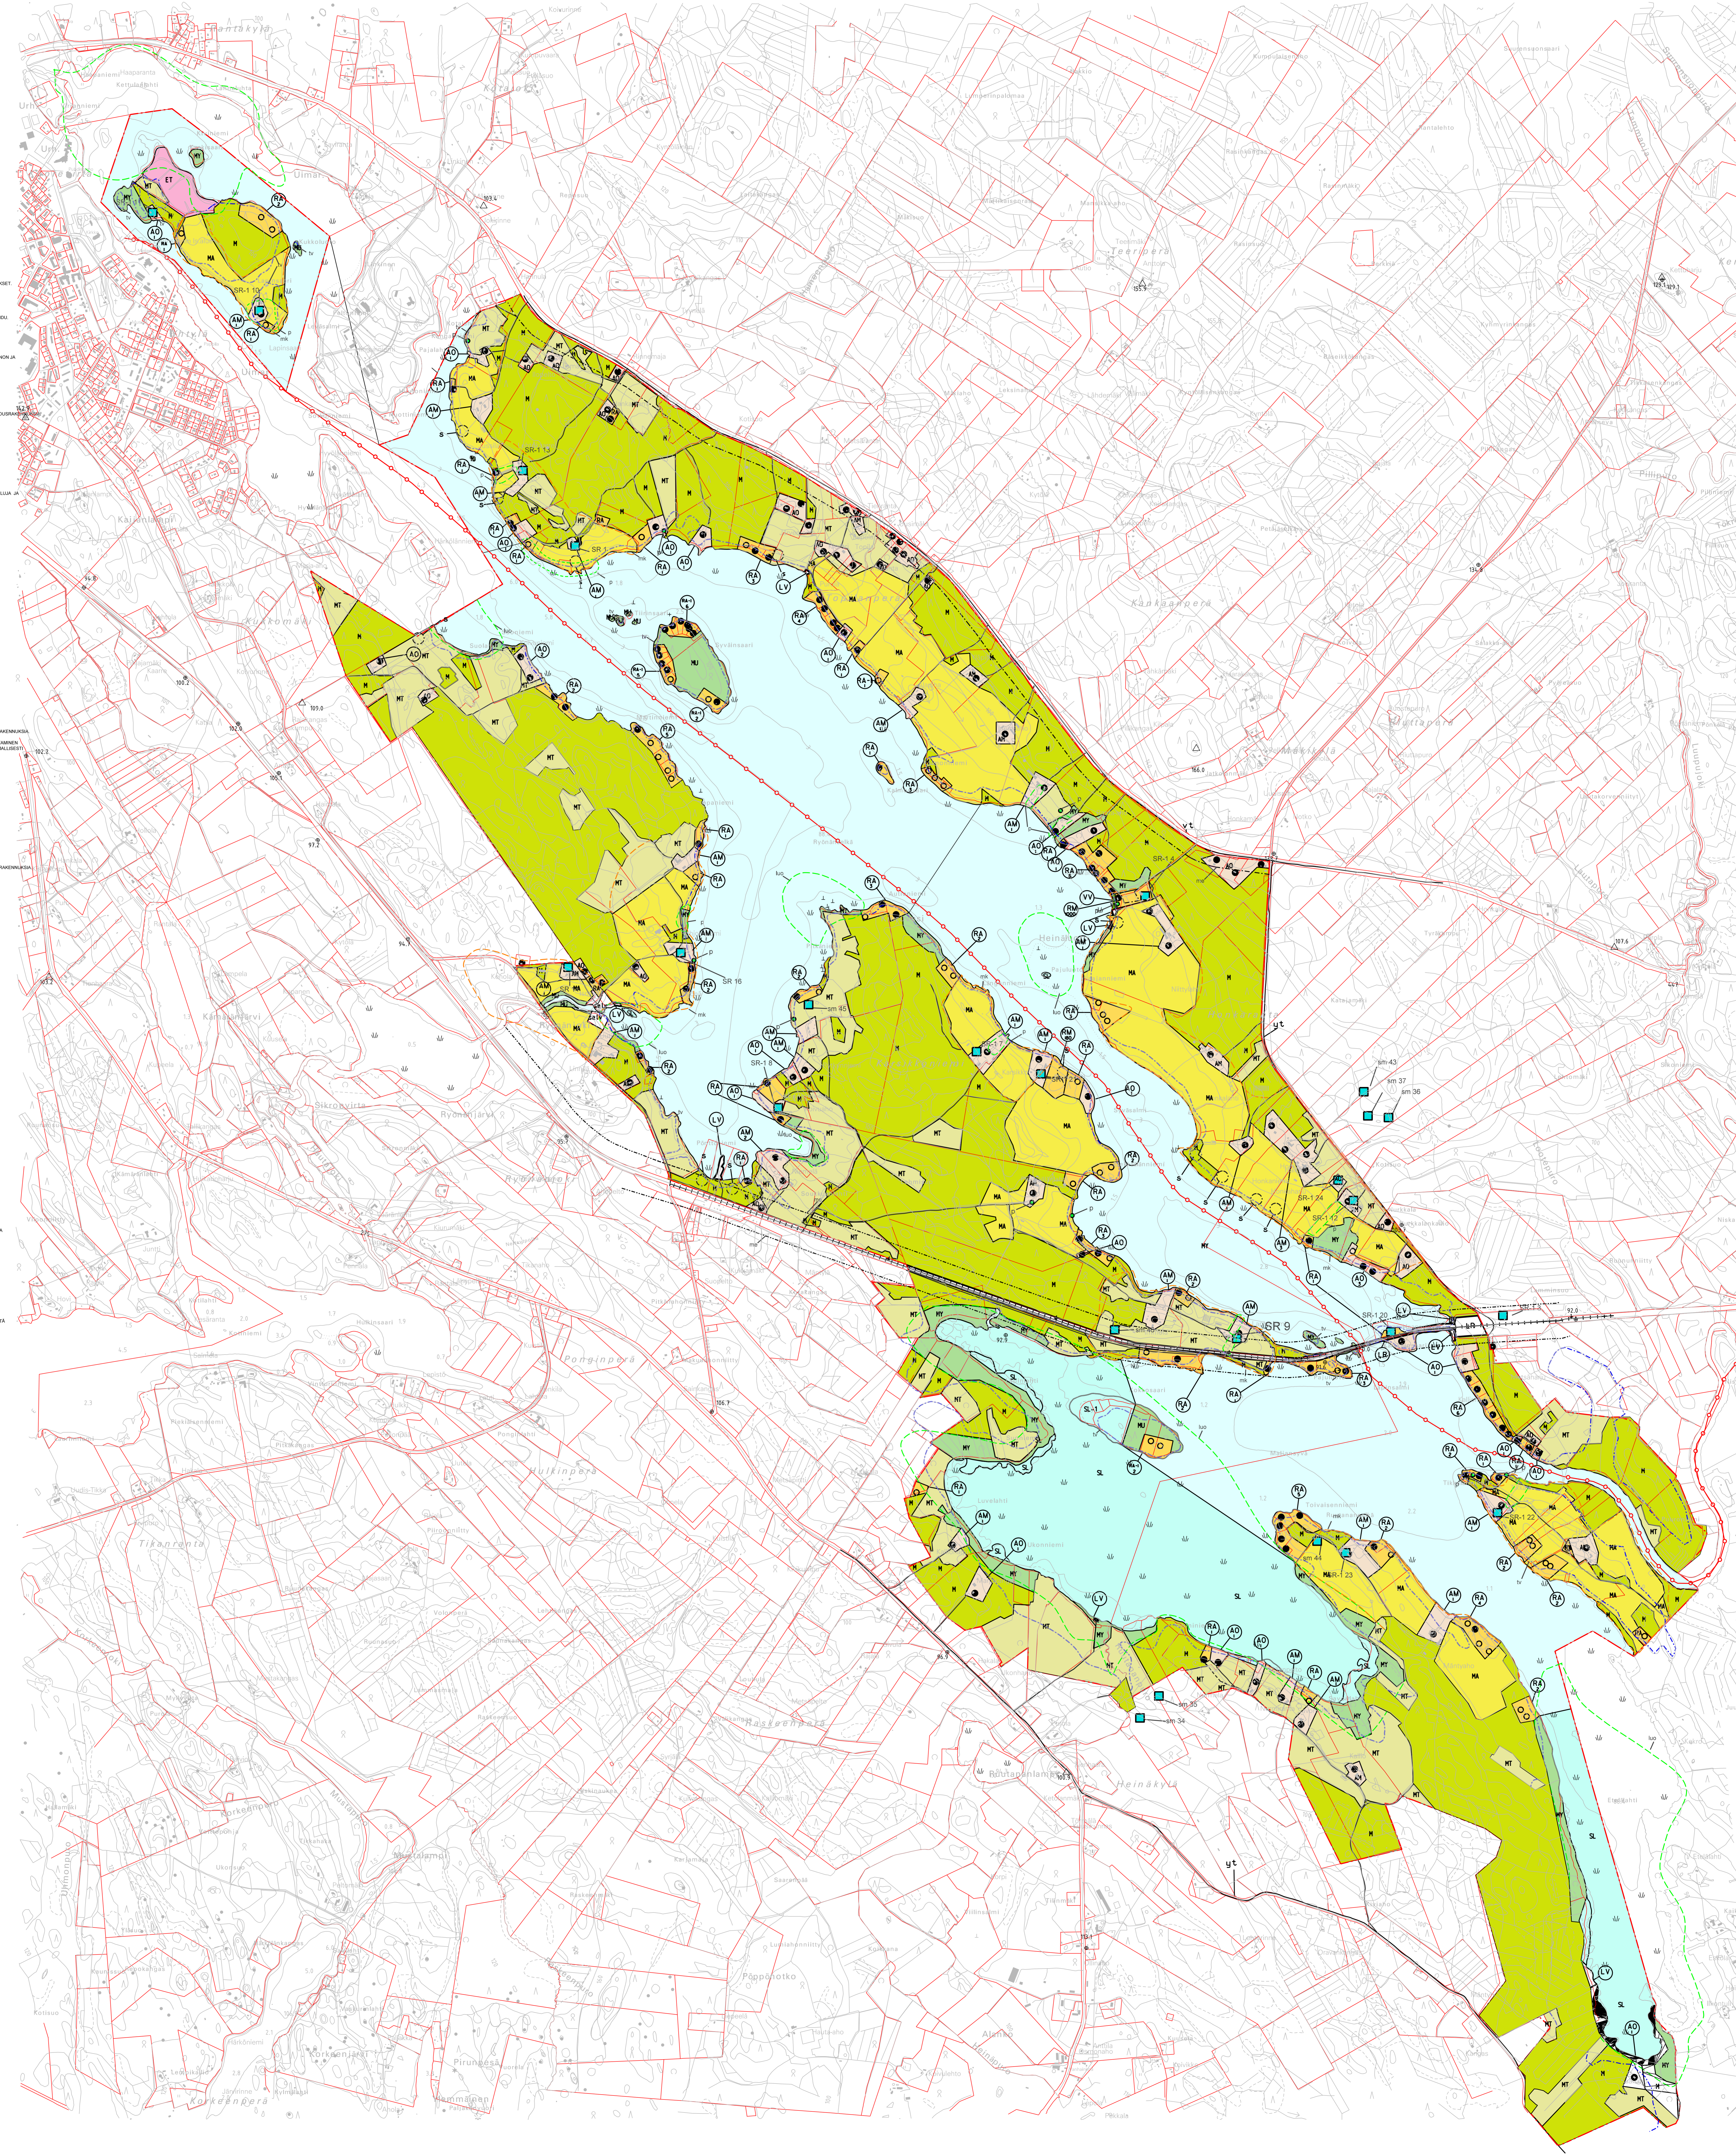

KIURUVEDEN KAUPUNKI

KIURUJÄRVEN RANTAOSAYLEISKAAVA

1:10 000

Legend and regulations section containing 28 numbered items (AO-MY) with descriptions for various zoning types and their specific rules. It also includes symbols for symbols (SR, BR, V, etc.), colors (M, MT, etc.), and other graphical elements.

JAAKKO POYRY ENR
Ma ja Yrj

KUOPESKA 15.12.2017 LUOVUVA TAUSTATIEDON 15.8.2017